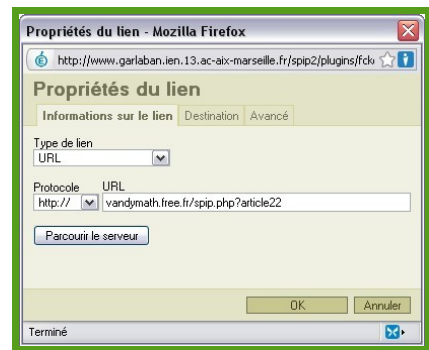

### Je veux créer un lien hypertexte

Je suis dans l'éditeur WYSIWYG

Je sélectionne le **support du lien**

Je clique sur le bouton **Insérer lien hypertexte**

J'écris **l'adresse** du lien

Je clique sur **OK**

Le lien apparaît en **bleu et souligné** dans l'éditeur.