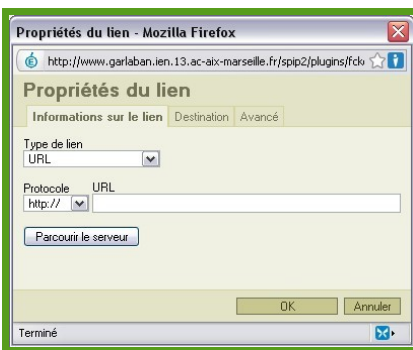

## Utiliser le site de l'école

### Je veux créer un lien hypertexte

Je suis dans l'éditeur WYSIWYG

Je sélectionne le **support du lien**

Je clique sur le bouton **Insérer lien hypertexte**

J'écris **l'adresse** du lien

Je clique sur **OK**

Le lien apparaît en **bleu et souligné** dans l'éditeur.